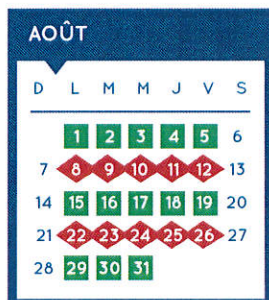

M.R.C. DU FJORD-DU-SAGUENAY

CALENDRIER DES COLLECTES 2016 SAINTE-ROSE-DU-NORD

Collecte des **ordures ménagères** seulement

Deux collectes :
ordures ménagères
et **matières recyclables**

Collecte **remise au jour ouvrable suivant**

CONSIGNES :

Vous conservez les mêmes journées de collecte qu'auparavant.

Laissez un espace libre d'environ 1 mètre autour du contenant afin d'éviter tout incident lors du soulèvement mécanique.

Il est possible que les heures de levée varient. Il faut mettre votre bac et/ou votre poubelle dans votre entrée, à une distance raisonnable de la rue, la veille de la collecte.

Le bac bleu de 360 litres est la propriété de la municipalité, il est donc interdit de le modifier ou de le déménager.